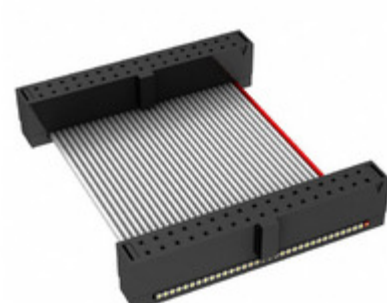

## FFSD-17-D-02.35-01-N

Obrázky jsou pouze orientační.  
Podrobné informace o produktu naleznete v části Technické údaje produktu.  
Koupit FFSD-17-D-02.35-01-N s důvěrou od Component-World.HK, 1 rok záruka

**Part Number:** [FFSD-17-D-02.35-01-N](#)

**Výrobce:** [Samtec, Inc.](#)

**Popis:** .050 X .050 C.L. FEMALE IDC ASSE

**Datový list:** [FFSD Series Datasheet](#)

[FFSD-xx-x-xx.xx-01-x-x-zzz Drawing](#)

**RoHS Status:** Bez olova / V souladu RoHS

### PARAMETR PRODUKTU

<b>Part Number</b>	FFSD-17-D-02.35-01-N	<b>Výrobce</b>	<a href="#">Samtec, Inc.</a>
<b>Popis</b>	.050 X .050 C.L. FEMALE IDC ASSE	<b>Stav volného vedení / RoHS</b>	Bez olova / V souladu RoHS
<b>Dostupné množství</b>	8926 pcs	<b>Datový list</b>	<a href="#">FFSD Series Datasheet</a> <a href="#">FFSD-xx-x-xx.xx-01-x-x-zzz Drawing</a>
<b>Kategorie</b>	<a href="#">Sestavy kabelů</a>	<b>Série</b>	*
<b>Výrobní standardní doba výroby</b>	3 Weeks	<b>Stav volného vedení / RoHS</b>	Lead free / RoHS Compliant
<b>Detailní popis</b>	Position Cable Assembly Rectangular		